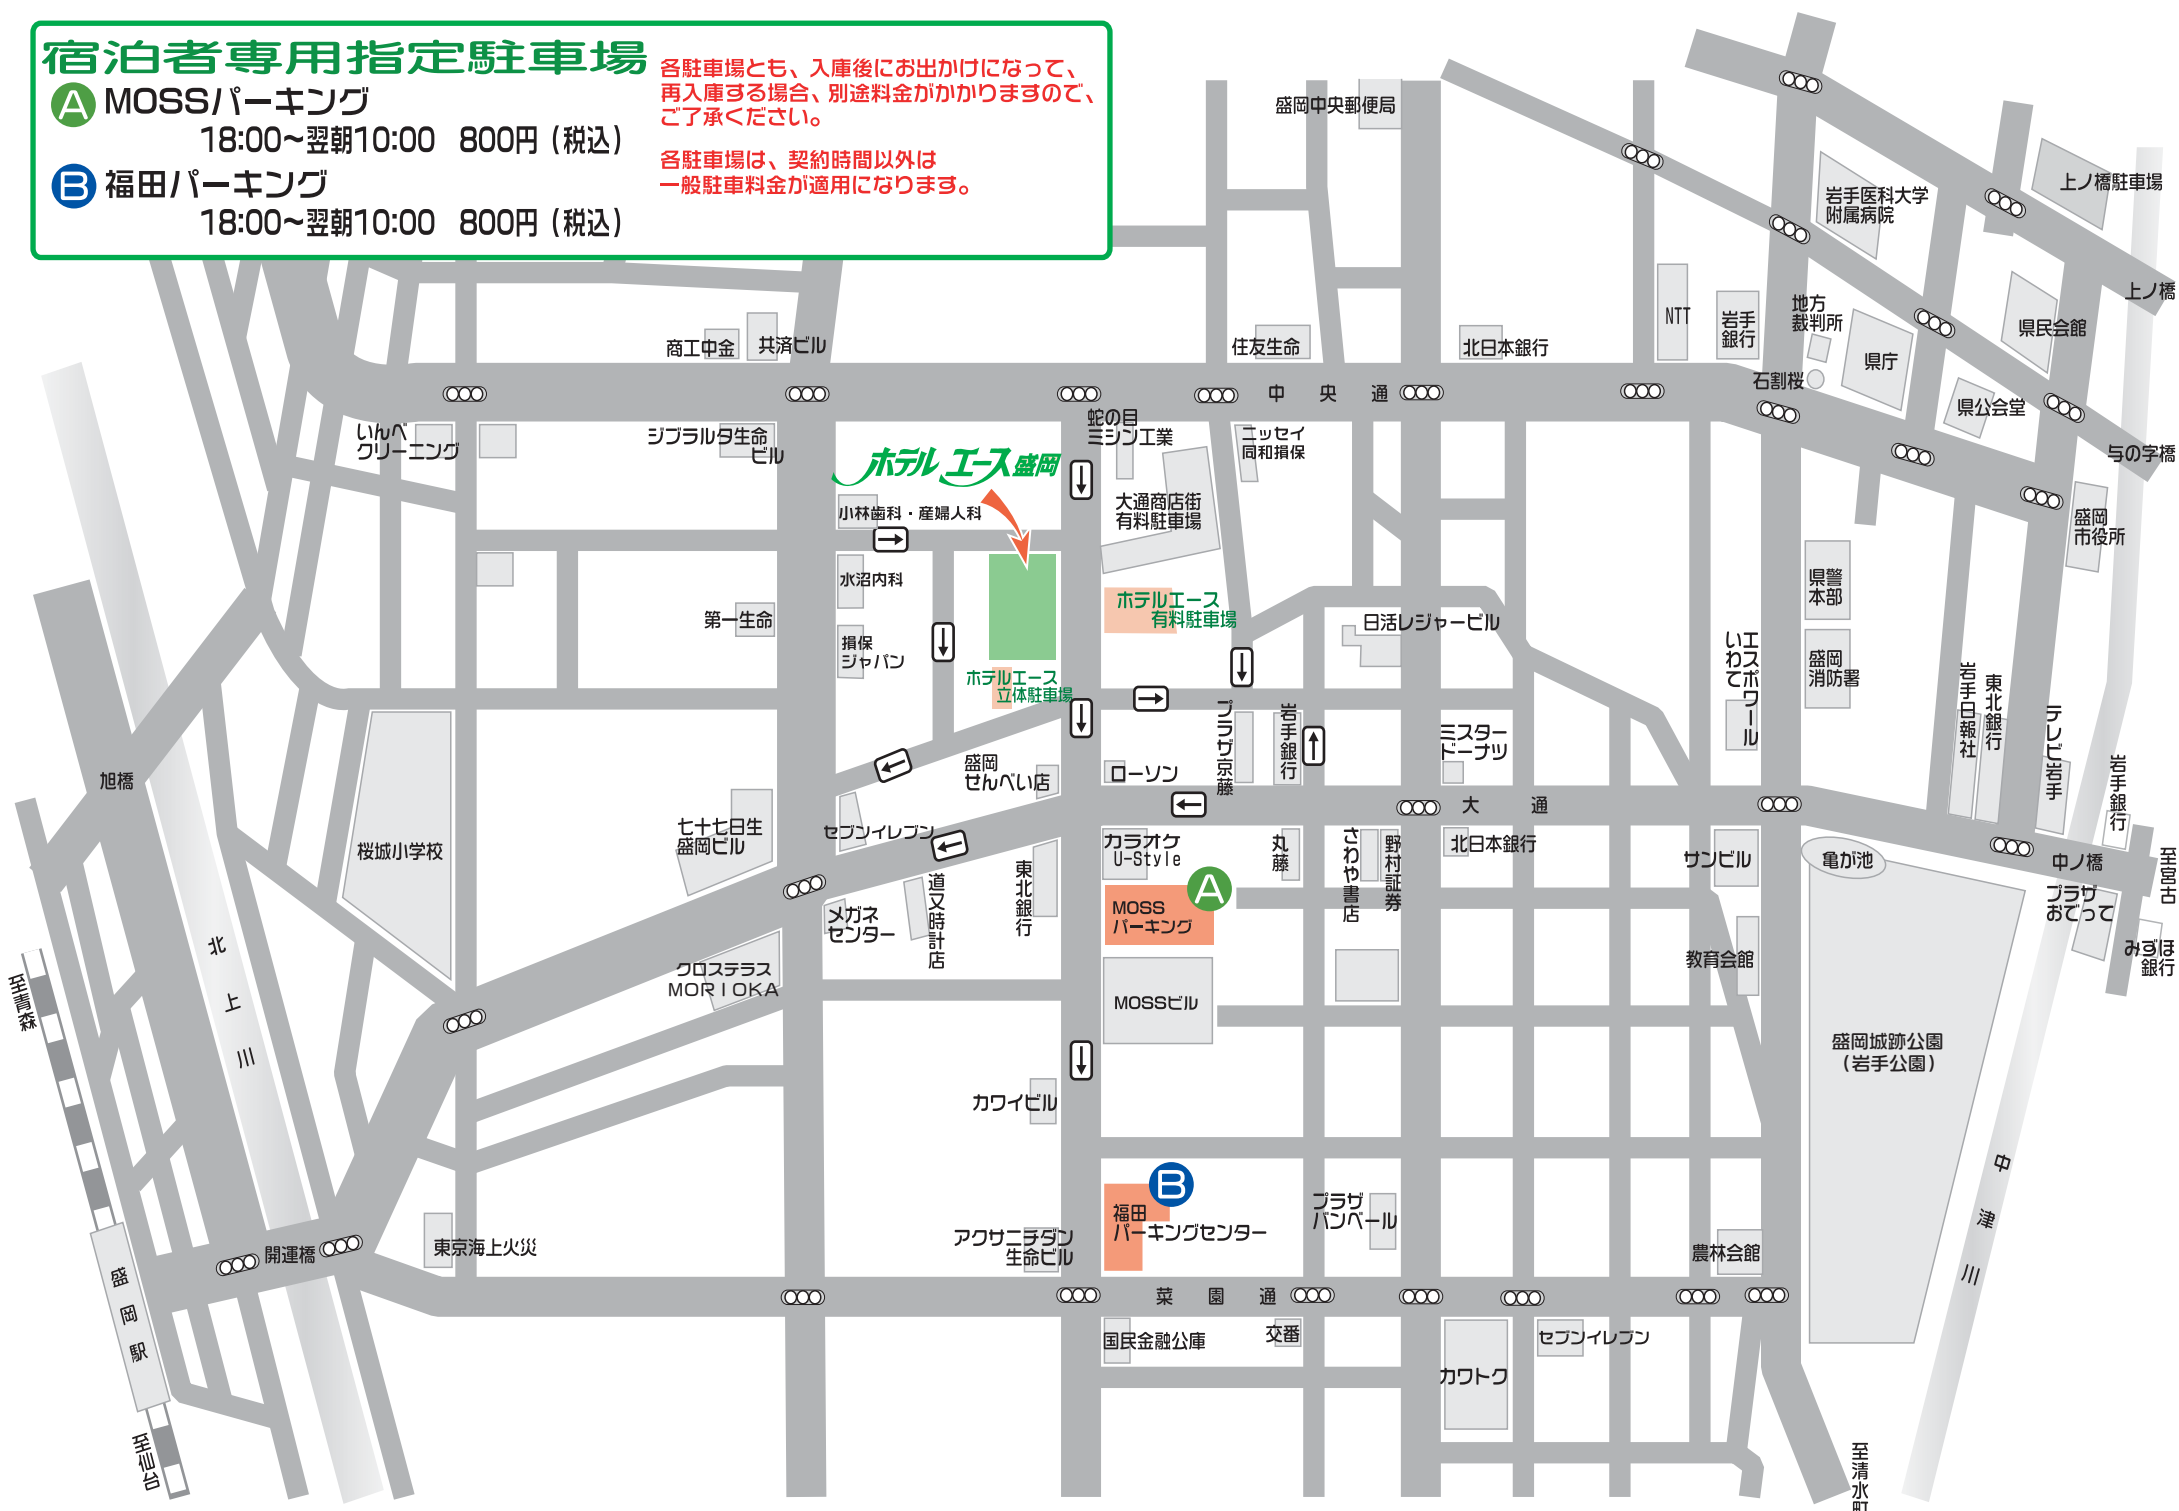

# 宿泊者専用指定駐車場

**A** MOSSパーキング  
18:00~翌朝10:00 800円(税込)

**B** 福田パーキング  
18:00~翌朝10:00 800円(税込)

各駐車場とも、入庫後にお出かけになって、再入庫する場合、別途料金がかかりますので、ご了承ください。

各駐車場は、契約時間以外は一般駐車料金が適用になります。

至清水町