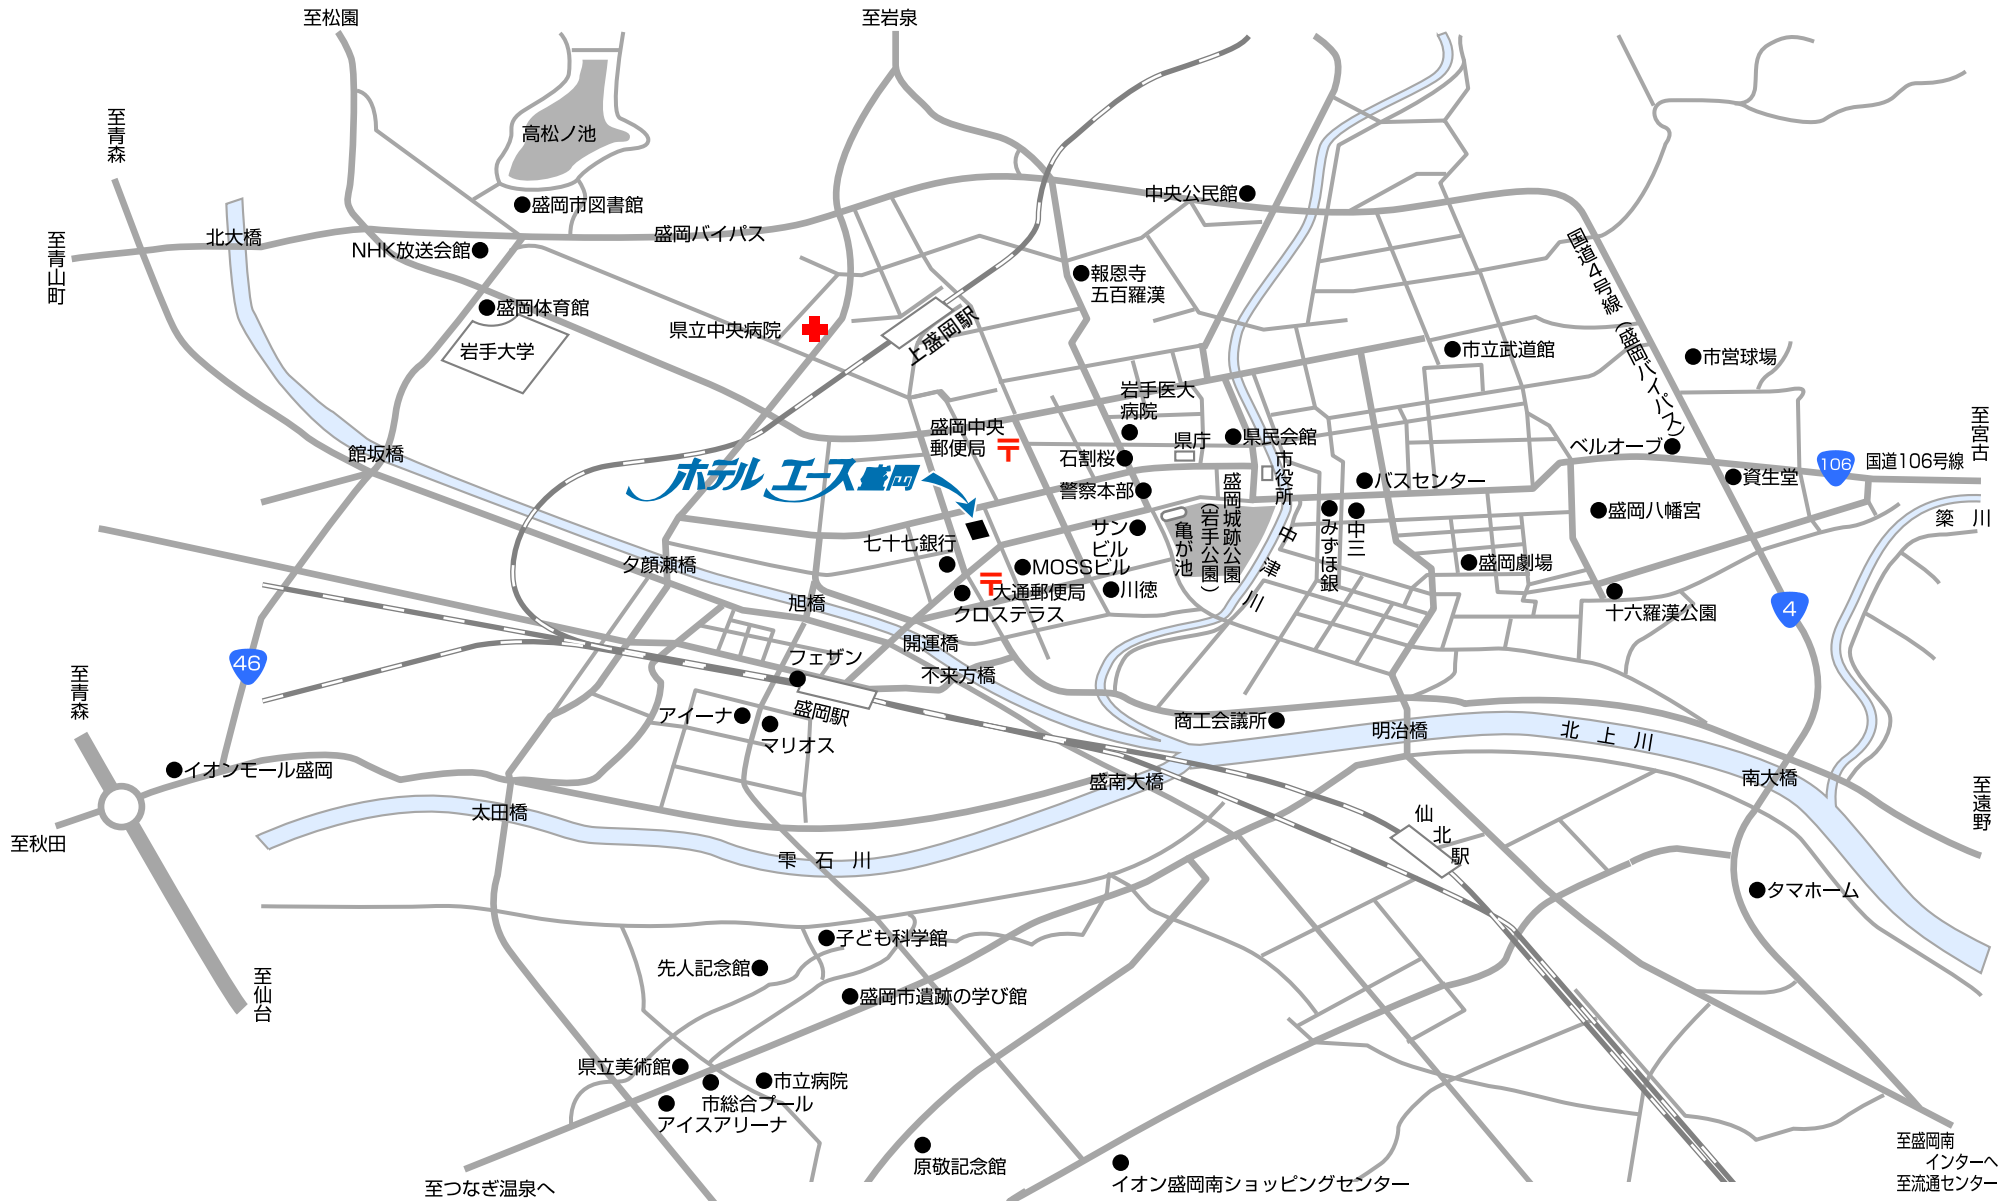

# 盛岡市広域地図

**ホテルエス盛岡** 盛岡市中央通2丁目11-35 TEL:019-654-3811