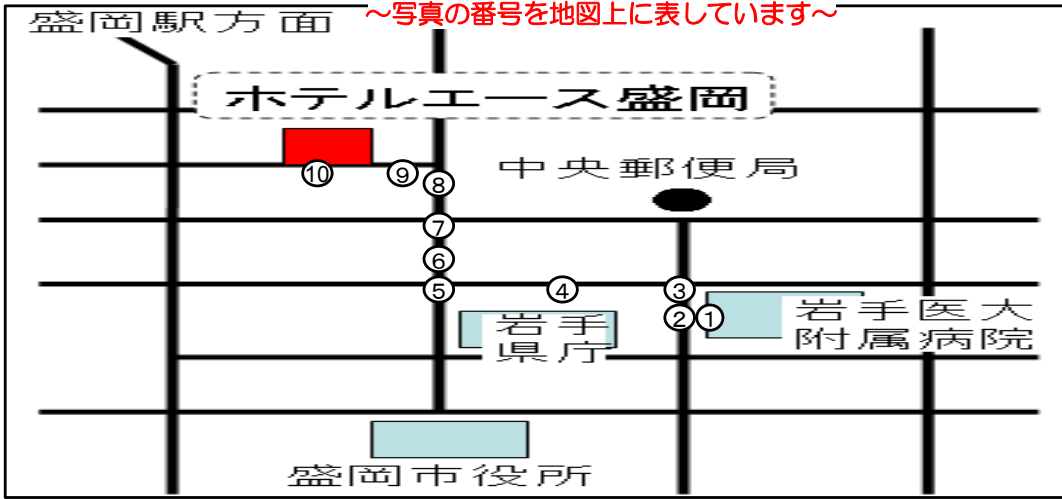

岩手医大附属病院様 ⇒ ホテルエース盛岡 道順案内

1 岩手医大附属病院様の正面玄関です。

2 正面玄関を出て右へ進みます。

3 交差点を左に進みます。

4 交差点に向かいます。

5 交差点を右へ進みます。

6 直進します。

7 直進します。

8 ジャノメミシン様があるT字路を左折します。

9 前方右に「ホテルエース盛岡」が見えます

10 到着です。お疲れ様でした。ごゆっくりお休み下さい。

Hotel Ace Morioka

安全な状態で、立ち止まってご覧下さい。交通ルールとマナーの順守をお願いします。