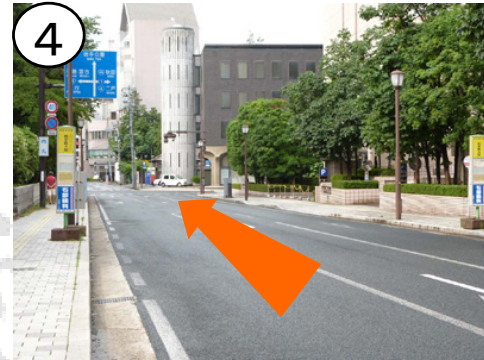

岩手医大附属病院様 ⇒ ホテルエース盛岡 道順案内

1 岩手医大附属病院様の正面玄関です。

2 正面玄関を出て右へ進みます。

3 交差点を左に進みます。

4 交差点に向かいます。

5 交差点を右へ進みます。

6 直進します。

7 直進します。

8 ジャノメミシン様があるT字路を左折します。

9 前方右に「ホテルエース盛岡」が見えます

10 到着です。お疲れ様でした。ごゆっくりお休み下さい。

Hotel Ace Morioka

安全な状態で、立ち止まってご覧下さい。交通ルールとマナーの順守をお願いします。