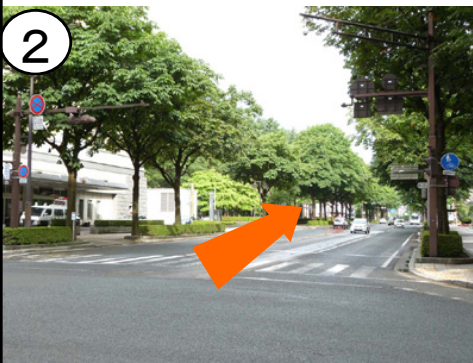

盛岡市役所 ⇒ ホテルエース盛岡 道順案内

盛岡駅方面 ~写真の番号を地図上に表しています~

盛岡市役所の正面玄関です。

正面T字路を矢印の方向へ進みます。

岩手県庁の前を通過します。

岩手県庁付近で正面右手に岩手銀行本店様が見えます。

交差点を直進します。

直進します。

直進します。

ジャノメミシン様があるT字路を左折します。

前方右に「ホテルエース盛岡」が見えます

到着です。お疲れ様でした。ごゆっくりお休み下さい。

Hotel Ace Morioka

安全な状態で、立ち止まってご覧下さい。交通ルールとマナーの順守をお願いします。