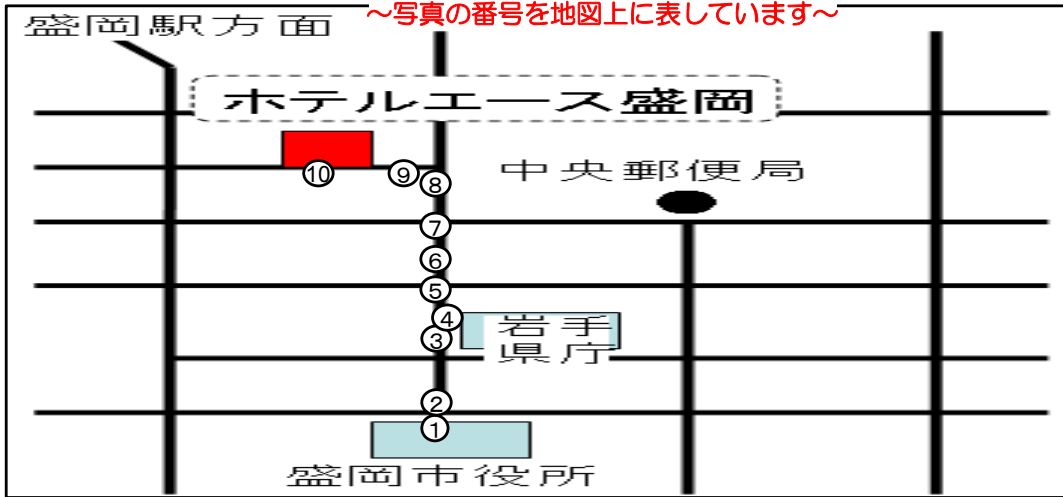

盛岡市役所 ⇒ ホテルエース盛岡 道順案内

盛岡駅方面 ~写真の番号を地図上に表しています~

盛岡市役所の正面玄関です。

正面T字路を矢印の方向へ進みます。

岩手県庁の前を通過します。

岩手県庁付近で正面右手に岩手銀行本店様が見えます。

交差点を直進します。

直進します。

直進します。

ジャノメミシン様があるT字路を左折します。

前方右に「ホテルエース盛岡」が見えます

到着です。お疲れ様でした。ごゆっくりお休み下さい。

Hotel Ace Morioka

安全な状態で、立ち止まってご覧下さい。交通ルールとマナーの順守をお願いします。